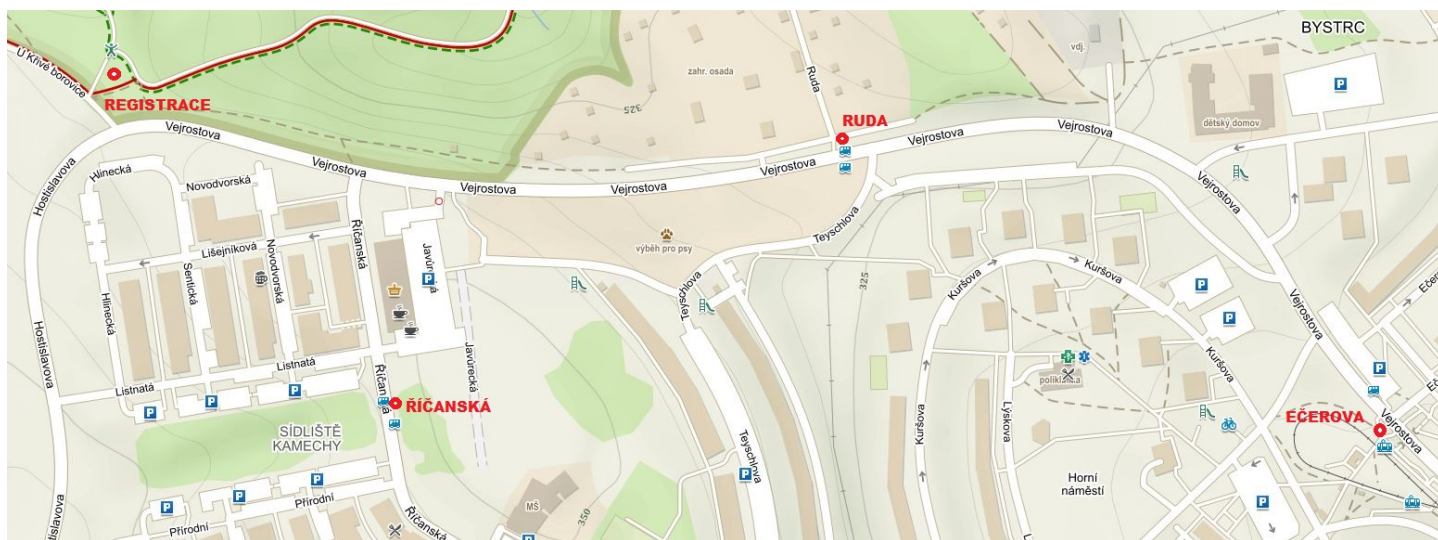

Warhammer bitva - navigace

Registrace se koná mezi 9:00 a 9:30 (poté odcházíme, ve vlastním zájmu přijďte včas) na kraji lesa u Bystrce. Z konečné tramvaje 1 Ečerova je to 1300 m. Polovinu cesty ušetříte, když popojedete autobusem na zastávku Ruda nebo Říčanská (pozor, některé autobusy jedou do Říčanské oklikou přes Kamechy a je rychlejší vystoupit na zastávce Ruda).

Parkování přímo u registrace není možné, snad jen v zatáčce silnice, ale to je riskantní. Doporučujeme využít velké parkoviště u Alberta nebo zaparkovat na přilehlém sídlišti.

Pokud byste potřebovali, zde je telefon na organizátory (Ondra Jahoda): 737 852 363